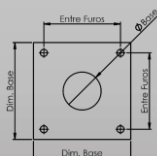

Flangeado

**Para tipo de fundação consultar pagina 13 .