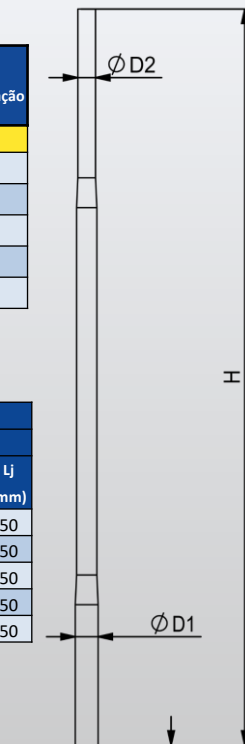

POSTES DECORATIVOS

Modelo	Dimensões			Base	Chumbador	Entre Furos	Divisões	** Tipo De Fundação
	H (mm)	ØD1 (mm)	ØD2 (mm)					
FLANGEADO								
FLPR02F	2000	60,3	60,3	200x200	1/2" x 200mm	140	1	1
FLPR02.5F	2500	60,3	60,3	200x200	1/2" x 200mm	140	1	1
FLPR03F	3000	60,3	60,3	200x200	1/2" x 200mm	140	1	1
FLPR3.5F	3500	76,2	60,3	200x200	1/2" x 200mm	140	1	1
FLPR04F	4000	76,2	60,3	200x200	1/2" x 200mm	140	1	1

Modelo	Dimensões				Divisões
	H (mm)	ØD1 (mm)	ØD2 (mm)	E (mm)	
ENGASTADO					
FLPR02E	2000	60,3	60,3	500	1
FLPR02.5E	2500	60,3	60,3	500	1
FLPR03E	3000	60,3	60,3	500	1
FLPR3.5E	3500	76,2	60,3	500	1
FLPR04E	4000	76,2	60,3	500	1

Janela - Poste			
Modelo	Dimensões		
	Hj (mm)	Cj (mm)	Lj (mm)
FLPR02E	600	100	50
FLPR02.5E	600	100	50
FLPR03E	600	100	50
FLPR3.5E	600	100	50
FLPR04E	600	100	50