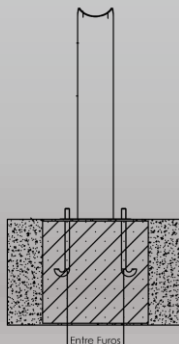

Flangeado

**Para tipo de fundação consultar pagina 13 .