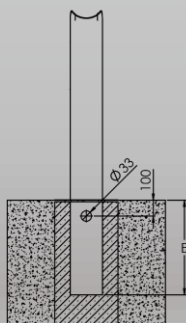

POSTES DECORATIVOS

Modelo	Dimensões			Base	Chumbador	Entre Furos	Divisões	** Tipo De Fundação
	H (mm)	ØD1 (mm)	ØD2 (mm)					
FLANGEADO								
FLPR02F	2000	60,3	60,3	200x200	1/2" x 200mm	140	1	1
FLPR02.5F	2500	60,3	60,3	200x200	1/2" x 200mm	140	1	1
FLPR03F	3000	60,3	60,3	200x200	1/2" x 200mm	140	1	1
FLPR3.5F	3500	76,2	60,3	200x200	1/2" x 200mm	140	1	1
FLPR04F	4000	76,2	60,3	200x200	1/2" x 200mm	140	1	1

Modelo	Dimensões				Divisões
	H (mm)	ØD1 (mm)	ØD2 (mm)	E (mm)	
ENGASTADO					
FLPR02E	2000	60,3	60,3	500	1
FLPR02.5E	2500	60,3	60,3	500	1
FLPR03E	3000	60,3	60,3	500	1
FLPR3.5E	3500	76,2	60,3	500	1
FLPR04E	4000	76,2	60,3	500	1

Janela - Poste			
Modelo	Dimensões		
	Hj (mm)	Cj (mm)	Lj (mm)
FLPR02E	600	100	50
FLPR02.5E	600	100	50
FLPR03E	600	100	50
FLPR3.5E	600	100	50
FLPR04E	600	100	50

Engastado

Flangeado

**Para tipo de fundação consultar pagina 13 .